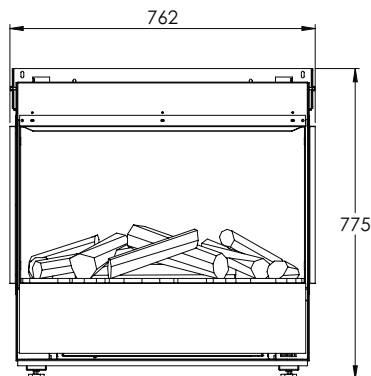

Afmetingen

Specificaties

Vuursysteem	Optimyst®
Artikelnummer	400001279
EAN code	5011139085023
Model	Built-in
Zicht op het vuur	1-, 2- of 3-zijdig
Kleur	Zwart
Decoratie / vuurbed	Houtset
Vuurbeeld (BxH) in cm	71x39
Buitenmaten BxHxD in cm	76,2x77,5x35,7
Warmteafgifte	Ja
Verwarmingselement	Ja
Afstandsbediening	Ja
Handmatige bediening direct bij de haard mogelijk	Ja
Lampmodule	LED
Geluidsmodule	Ja
Instellingen kleureffecten	Ja
Warmte-instelling 1 in W	900
Warmte-instelling 2 in W	-
Alleen vlamwerking in W	260
Max. verbruik	1160
Spanning/elektrische frequentie	230V/50Hz
Productgewicht in kg	48
Kabellengte	1,5 m
Garantie	2 jaar