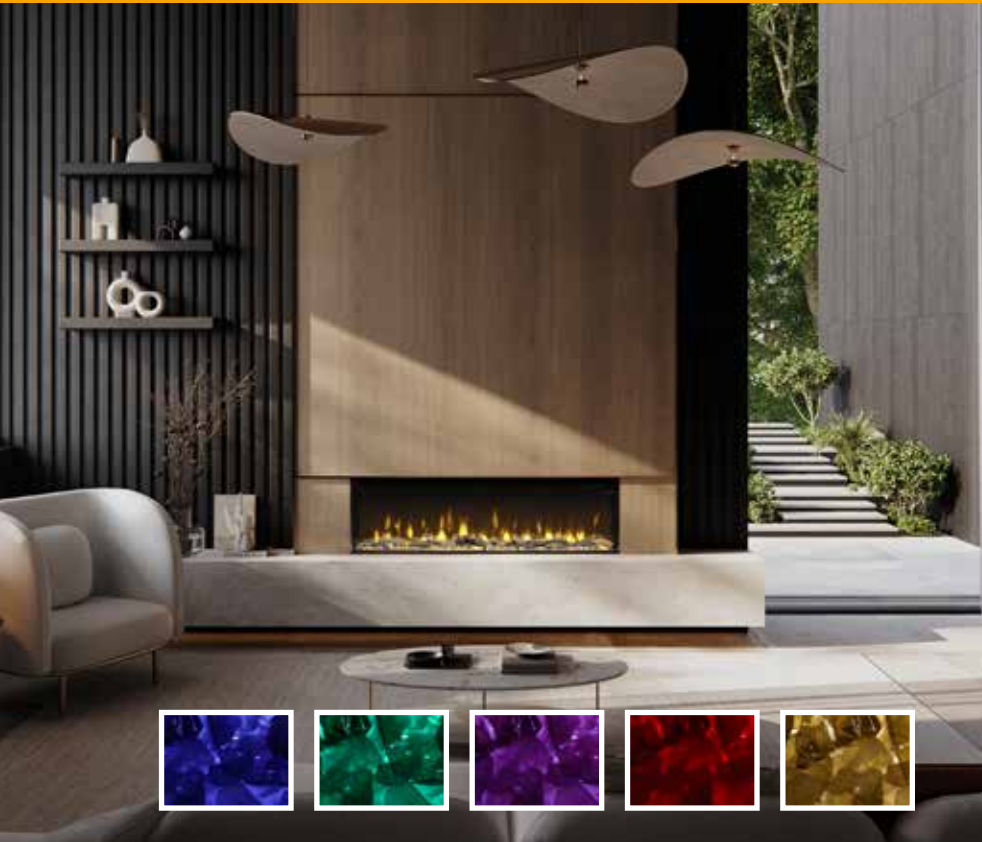

# Ignite Bold 50 | 60 | 74

230V/50Hz | 20 / 23 / 27 Watt

Experience Better Living

Built In

Ontworpen om indruk te maken, de Ignite Bold is een verbluffend realistisch elektrisch vuur dat sfeer en warmte in elke kamer brengt. Dit model is beschikbaar in drie verschillende maten, 50", 60", en 74", en met de unieke verbindingskit kun je meerdere haarden aan elkaar koppelen om een nog langere haard te creëren, waardoor de Ignite Bold de perfecte oplossing is voor zowel huiselijke als commerciële toepassingen. Door designinspiratie te combineren met de nieuwste technologieën, biedt deze stijlvolle haard een opvallende vlamervaring dankzij het Optiflame-effect, oorspronkelijk ontwikkeld door Dimplex. Deze moderne, ingebouwde haard is voorzien van een spiegelachterwand dat de diepte van het vuur vergroot, en met het hoge venster zullen de betoverende vlammen die dansen over de realistische houtstammen voorzien van verwarmende gloed je blijven boeien.