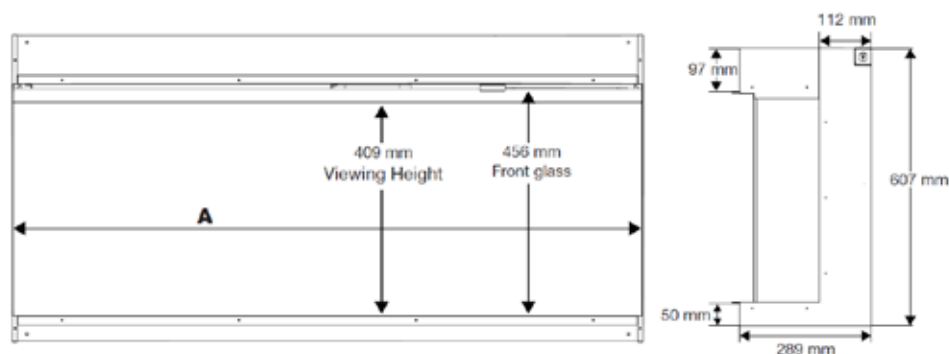

## Afmetingen

MODEL	A
Ignite Bold 50	124,6cm
Ignite Bold 60	156,5cm
Ignite Bold 74	188,3cm