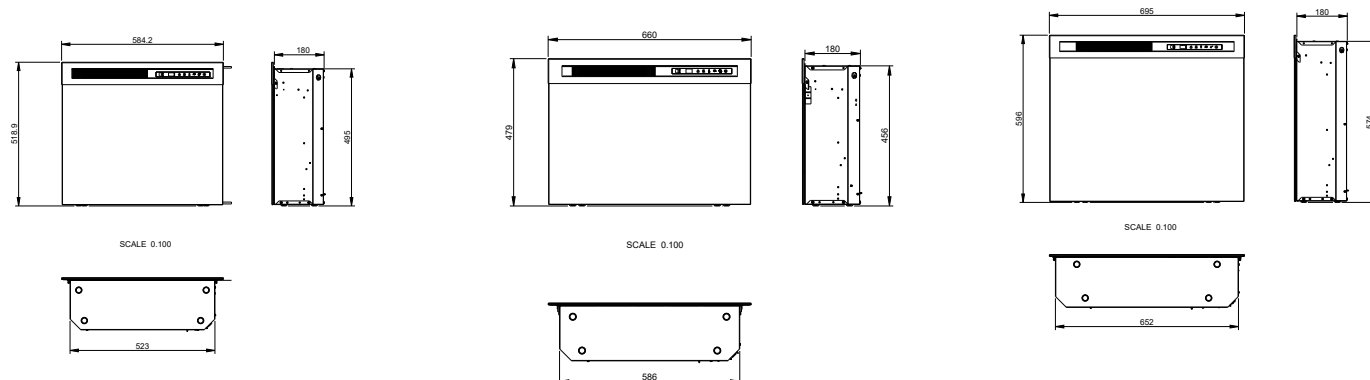

Haard ook te bedienen via knoppendisply op de haard.

Zeer geschikt voor inbouw.

XHD Electric firebox 23 | 26 | 28

230V/50Hz | 7 Watt

Experience Better Living

Afmetingen

Specificaties

	XHD23 Electric Firebox 20"	XHD26 Electric Firebox 25"	XHD28 Electric Firebox 26"
Vuursysteem	Optiflame®	Optiflame®	Optiflame®
Artikelnummer	210951	210975	211002
EAN code	5011139210951	5011139210975	5011139211002
Model	Built-in	Built-in	Built-in
Zicht op het vuur	Front	Front	Front
Kleur	Zwart	Zwart	Zwart
Decoratie / vuurbed	LED-Houtset	LED-Houtset	LED-Houtset
Vuurbeeld (BxH) in cm	52x42	60x38	62x48
Buitenmaten BxHxD in cm	58,4x51,9x18	66x47,9x18	69,5x59,6x18
Warmteafgifte	Ja	Ja	Ja
Verwarmingselement	Ja	Ja	Ja
Afstandsbediening	Ja	Ja	Ja
Handmatige bediening direct bij de haard mogelijk	Ja	Ja	Ja
Lampmodule	LED	LED	LED
Geluidsmodule	Nee	Nee	Nee
Instellingen kleureffecten	Ja	Ja	Ja
Warmte-instelling 1 in W	1400	1400	1400
Warmte-instelling 2 in W	-	-	-
Alleen vlamwerking in W	7	7	7
Max. verbruik	1400	1400	1400
Spanning/elektrische frequentie	230V/50Hz	230V/50Hz	230V/50Hz
Productgewicht in kg	11	11,5	14,5
Kabellengte	1,5 m	1,5 m	1,5 m
Garantie	2 jaar	2 jaar	2 jaar