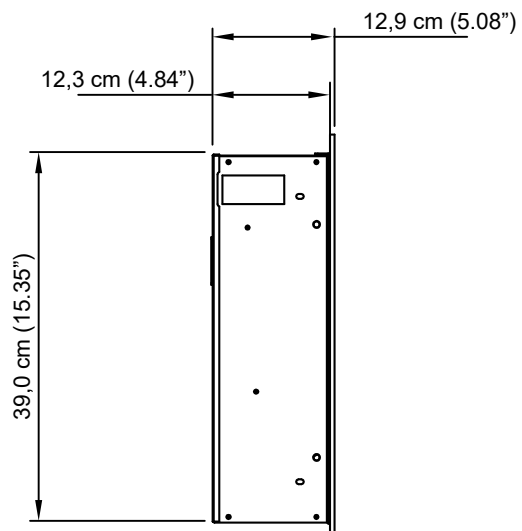

Zijaanzicht

Vooraanzicht

Bovenaanzicht

Binnenmaat		Buitenmaat		Modelnummer
Breedte	102,9 cm	Breedte	106,7 cm	VD-107
Diepte	12,3 cm	Diepte	12,9 cm	
Hoogte	39,0 cm	Hoogte	42,0 cm	