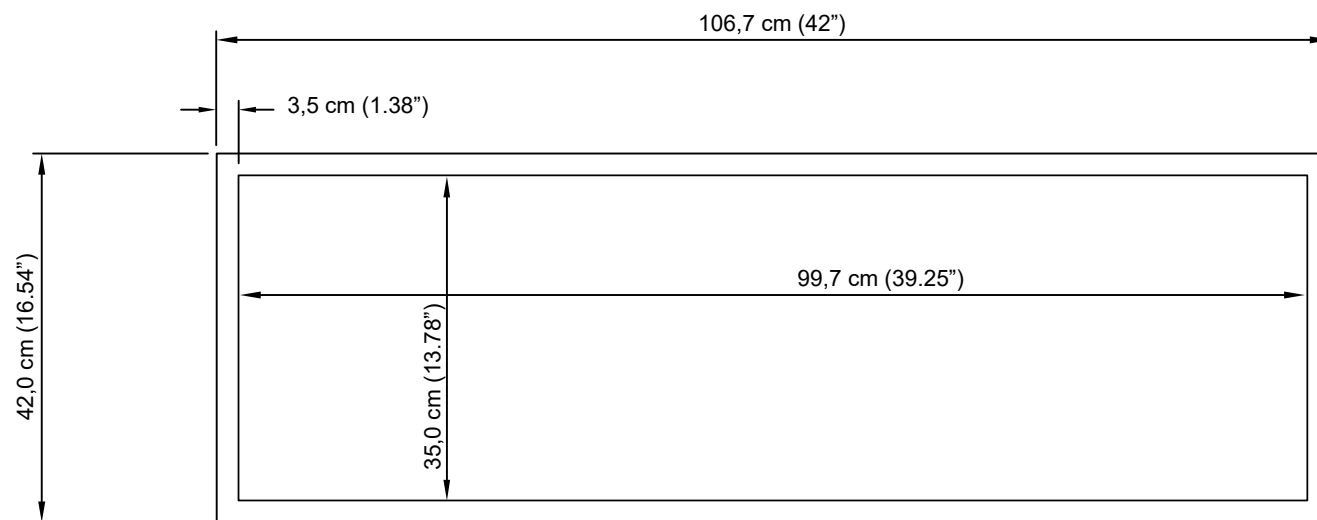

Zijaanzicht

Vooraanzicht

Bovenaanzicht

Binnenmaat		Buitenmaat		Modelnummer
Breedte	102,9 cm	Breedte	106,7 cm	VD-107
Diepte	12,3 cm	Diepte	12,9 cm	
Hoogte	39,0 cm	Hoogte	42,0 cm	