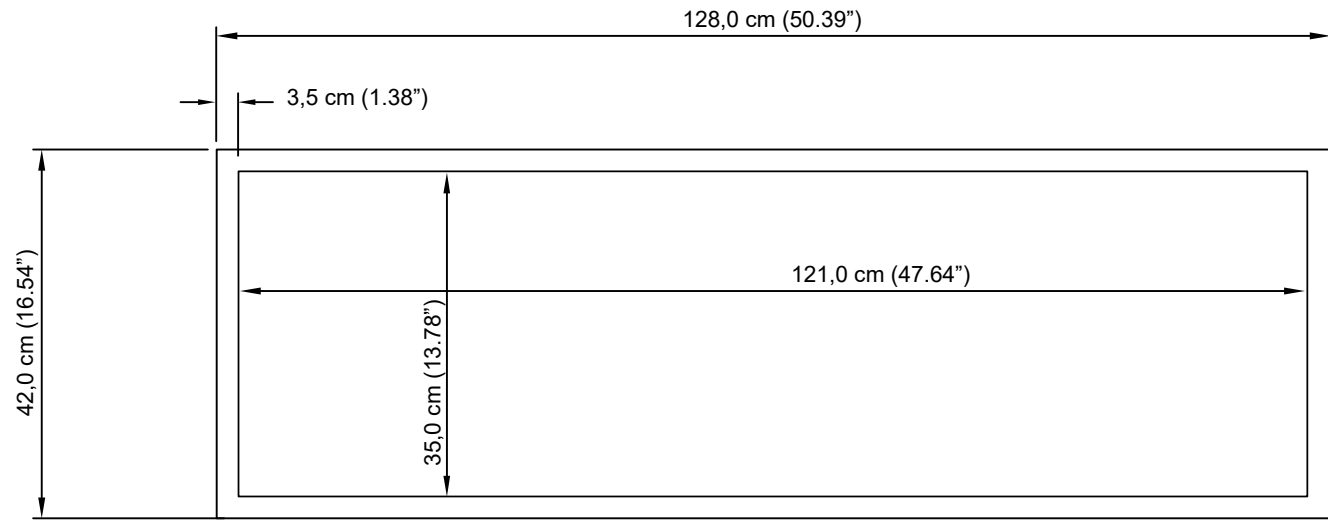

Zijaanzicht

Vooraanzicht

Bovenaanzicht

Binnenmaat		Buitenmaat		Modelnummer
Breedte	124,2 cm	Breedte	128,0 cm	VD-128
Diepte	12,3 cm	Diepte	12,9 cm	
Hoogte	39,0 cm	Hoogte	42,0 cm	