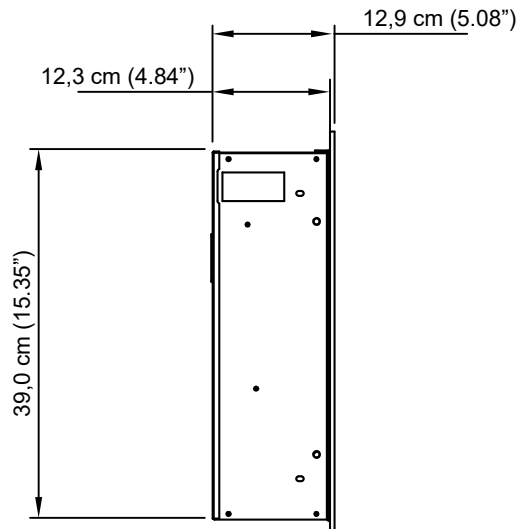

Zijaanzicht

Vooraanzicht

Bovenaanzicht

Binnenmaat		Buitenmaat		Modelnummer
Breedte	124,2 cm	Breedte	128,0 cm	VD-128
Diepte	12,3 cm	Diepte	12,9 cm	
Hoogte	39,0 cm	Hoogte	42,0 cm	