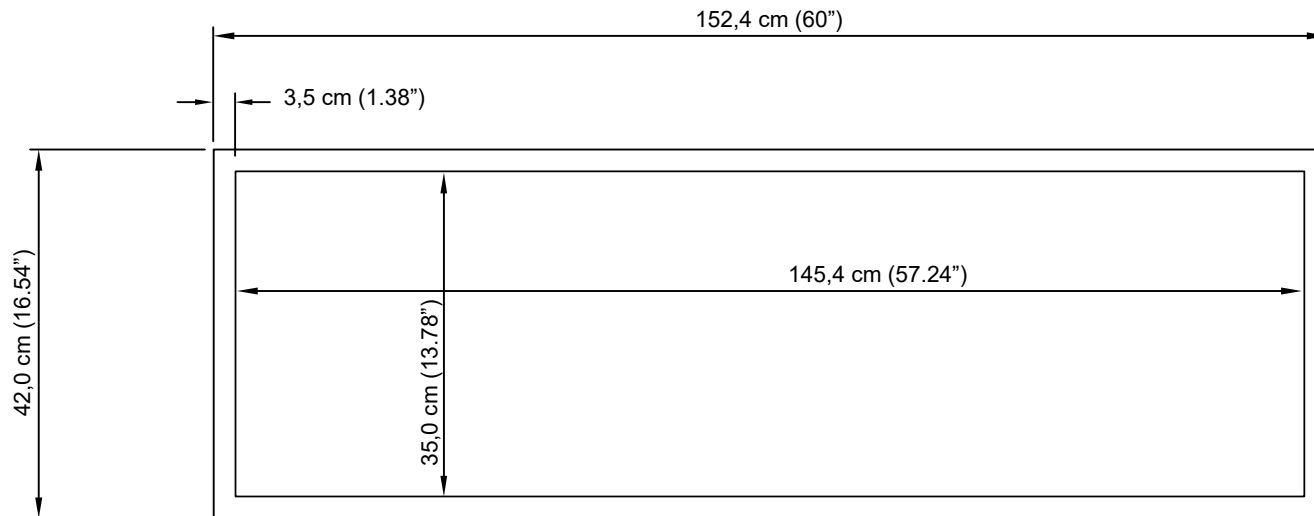

**Zijaanzicht**

**Vooraanzicht**

**Bovenaanzicht**

Binnenmaat		Buitenmaat		Modelnummer
Breedte	148,6 cm	Breedte	152,4 cm	<b>VD-152</b>
Diepte	12,3 cm	Diepte	12,9 cm	
Hoogte	39,0 cm	Hoogte	42,0 cm	