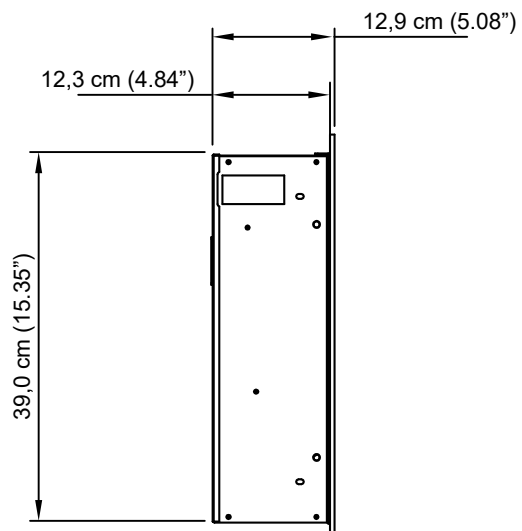

**Zijaanzicht**

**Vooraanzicht**

**Bovenaanzicht**

Binnenmaat		Buitenmaat		Modelnummer
Breedte	148,6 cm	Breedte	152,4 cm	<b>VD-152</b>
Diepte	12,3 cm	Diepte	12,9 cm	
Hoogte	39,0 cm	Hoogte	42,0 cm	