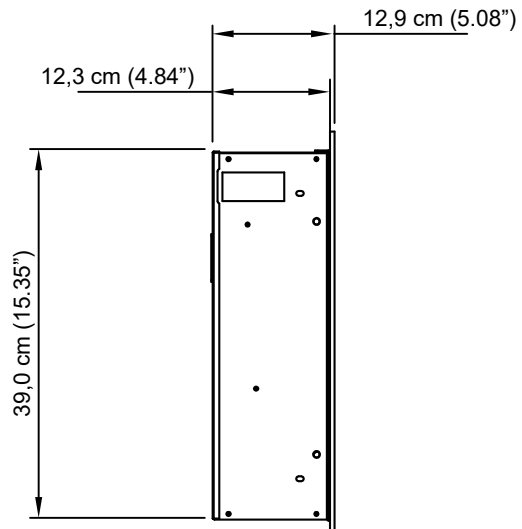

**Zijaanzicht**

**Vooraanzicht**

**Bovenaanzicht**

Binnenmaat		Buitenmaat		Modelnummer
Breedte	161,3 cm	Breedte	165,1 cm	<b>VD-165</b>
Diepte	12,3 cm	Diepte	12,9 cm	
Hoogte	39,0 cm	Hoogte	42,0 cm	