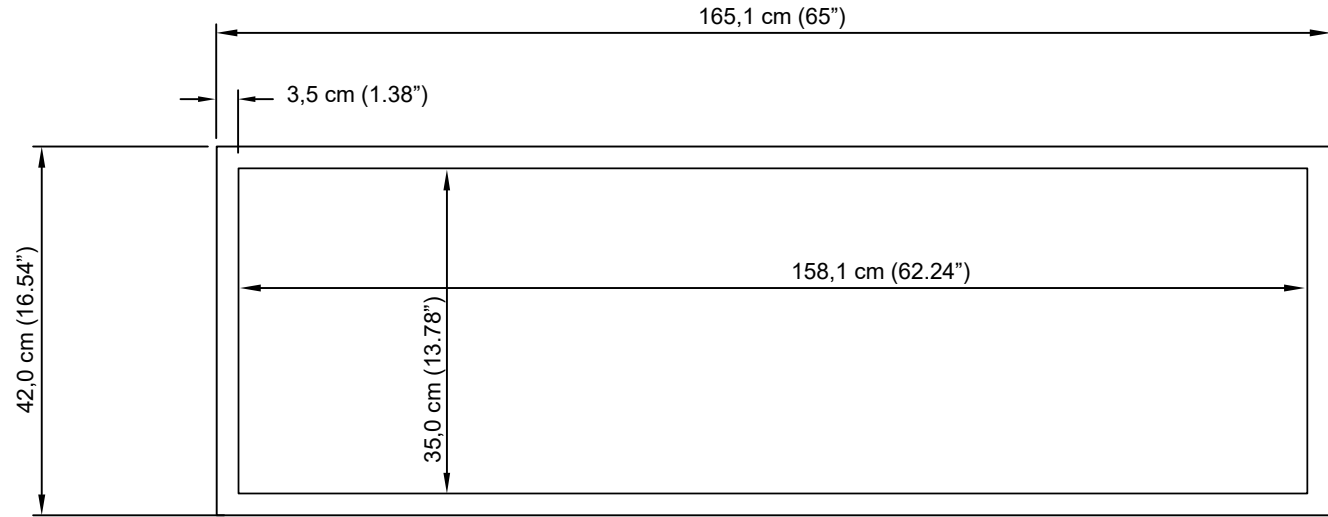

**Zijaanzicht**

**Vooraanzicht**

**Bovenaanzicht**

Binnenmaat		Buitenmaat		Modelnummer
Breedte	161,3 cm	Breedte	165,1 cm	<b>VD-165</b>
Diepte	12,3 cm	Diepte	12,9 cm	
Hoogte	39,0 cm	Hoogte	42,0 cm	