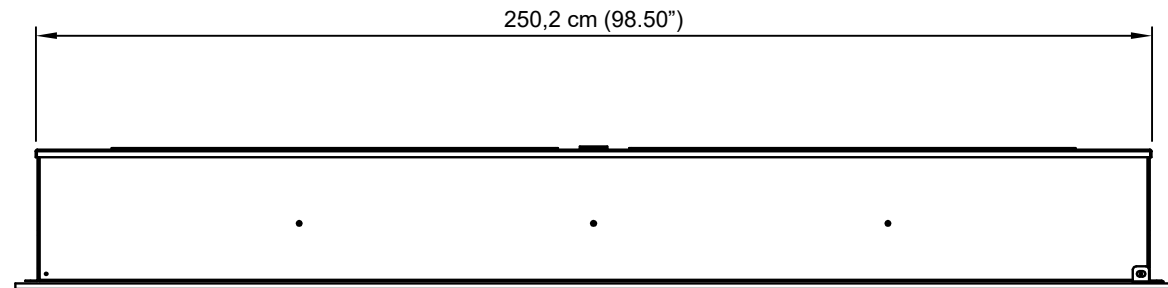

Zijaanzicht

Vooraanzicht

Bovenaanzicht

Binnenmaat		Buitenmaat		Modelnummer
Breedte	250,2 cm	Breedte	254,0 cm	VD-254
Diepte	12,3 cm	Diepte	12,9 cm	
Hoogte	39,0 cm	Hoogte	42,0 cm	