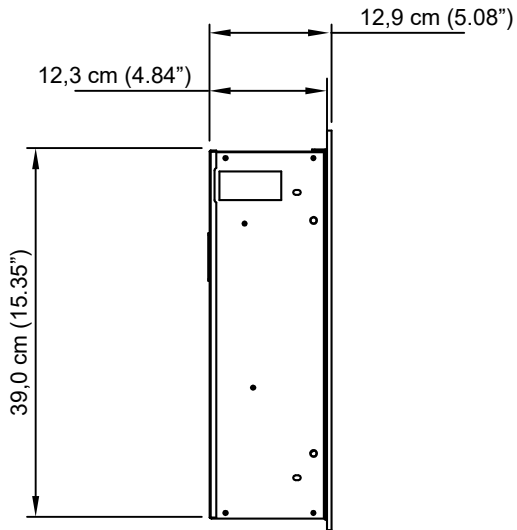

Zijaanzicht

Vooraanzicht

Bovenaanzicht

Binnenmaat		Buitenmaat		Modelnummer
Breedte	250,2 cm	Breedte	254,0 cm	VD-254
Diepte	12,3 cm	Diepte	12,9 cm	
Hoogte	39,0 cm	Hoogte	42,0 cm	