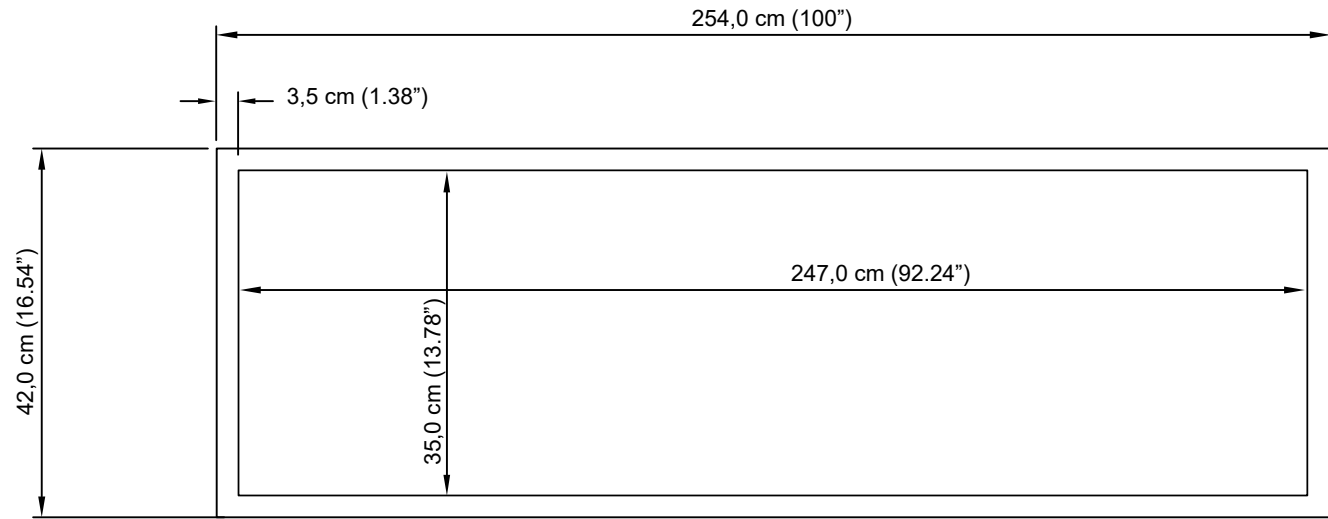

Zijaanzicht

Vooraanzicht

Bovenaanzicht

Binnenmaat		Buitenmaat		Modelnummer
Breedte	250,2 cm	Breedte	254,0 cm	VD-254
Diepte	12,3 cm	Diepte	12,9 cm	
Hoogte	39,0 cm	Hoogte	42,0 cm	