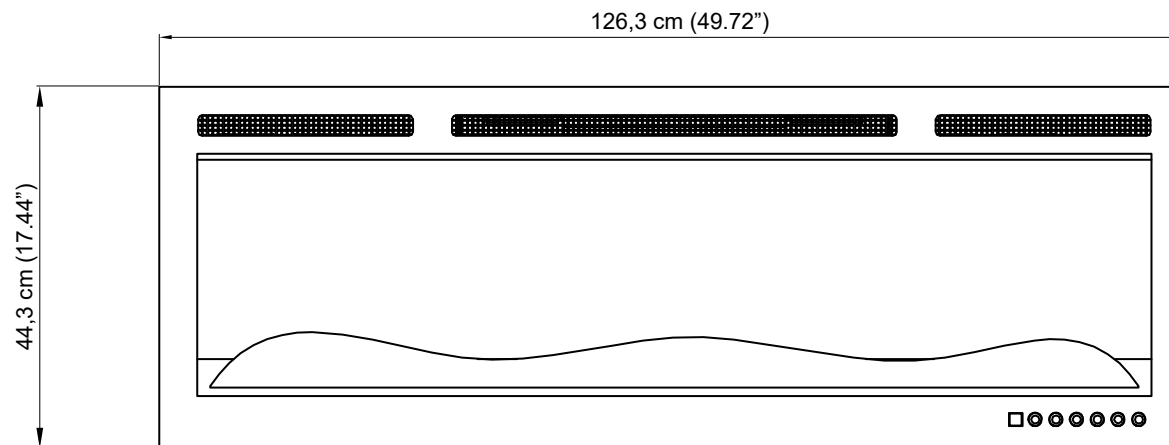

Zijaanzicht

Voorbeeld

Bovenaanzicht

Binnenmaat		Buitenmaat		Modelnummer
Breedte	123,2 cm	Breedte	126,3 cm	VDM-127
Diepte	14,3 cm	Diepte	14,3 cm	
Hoogte	40,4 cm	Hoogte	44,3 cm	