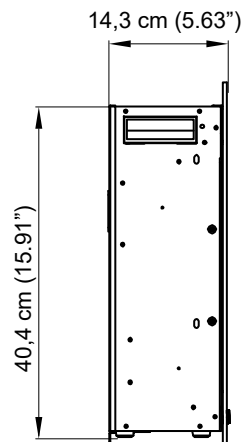

Zijaanzicht

Voorbeeld

Bovenaanzicht

Binnenmaat		Buitenmaat		Modelnummer
Breedte	123,2 cm	Breedte	126,3 cm	VDM-127
Diepte	14,3 cm	Diepte	14,3 cm	
Hoogte	40,4 cm	Hoogte	44,3 cm	