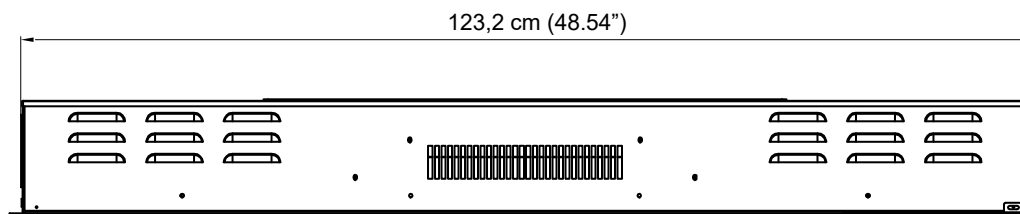

Zijaanzicht

Voorbeeld

Bovenaanzicht

Binnenmaat		Buitenmaat		Modelnummer
Breedte	123,2 cm	Breedte	126,3 cm	VDM-127
Diepte	14,3 cm	Diepte	14,3 cm	
Hoogte	40,4 cm	Hoogte	44,3 cm	