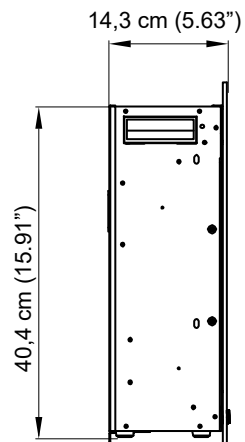

Zijaanzicht

Vooranzicht

Bovenaanzicht

| Binnenmaat | | Buitenmaat | | Modelnummer |
|------------|----------|------------|----------|----------------|
| Breedte | 182,2 cm | Breedte | 178,9 cm | VDM-182 |
| Diepte | 14,3 cm | Diepte | 14,3 cm | |
| Hoogte | 40,4 cm | Hoogte | 44,3 cm | |