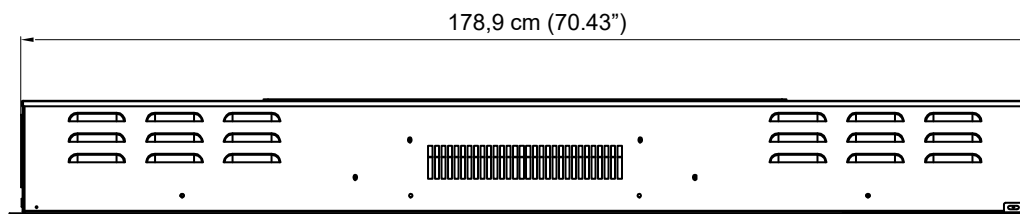

Zijaanzicht

Vooranzicht

Bovenaanzicht

| Binnenmaat | | Buitenmaat | | Modelnummer |
|------------|----------|------------|----------|----------------|
| Breedte | 182,2 cm | Breedte | 178,9 cm | VDM-182 |
| Diepte | 14,3 cm | Diepte | 14,3 cm | |
| Hoogte | 40,4 cm | Hoogte | 44,3 cm | |