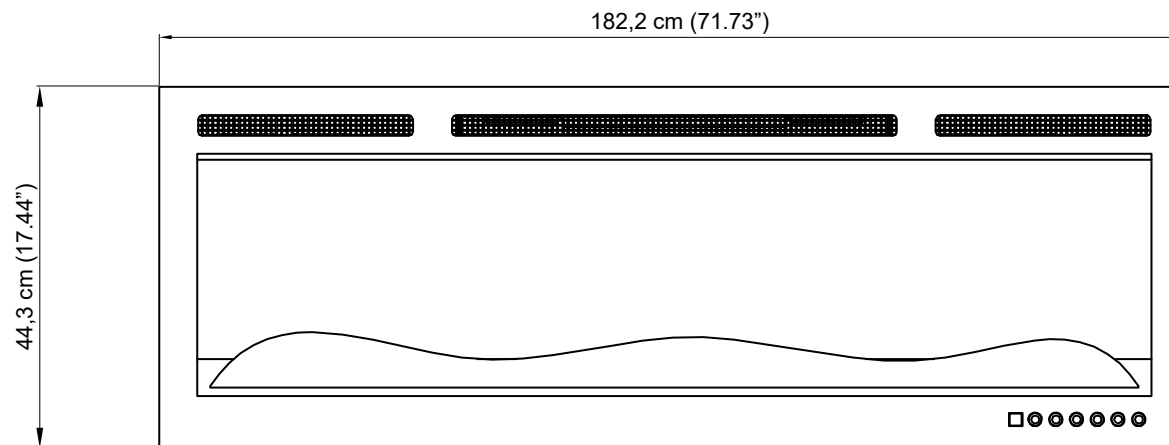

Zijaanzicht

Vooranzicht

Bovenaanzicht

| Binnenmaat | | Buitenmaat | | Modelnummer |
|------------|----------|------------|----------|----------------|
| Breedte | 182,2 cm | Breedte | 178,9 cm | VDM-182 |
| Diepte | 14,3 cm | Diepte | 14,3 cm | |
| Hoogte | 40,4 cm | Hoogte | 44,3 cm | |