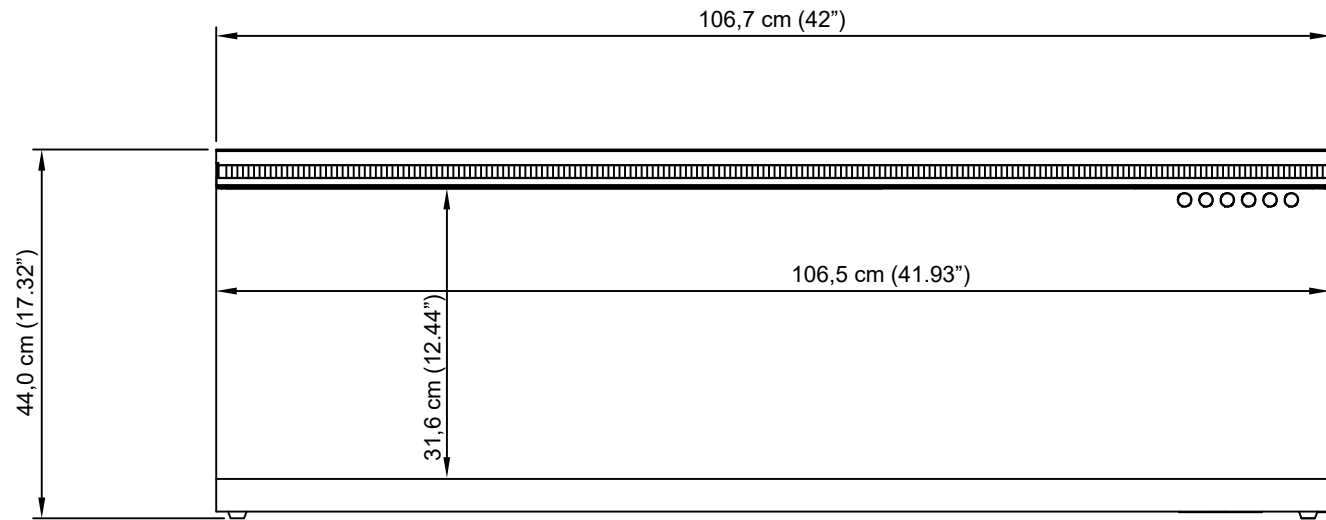

Zijaanzicht

Vooranzicht

Bovenaanzicht

Binnenmaat		Buitenmaat		Modelnummer
Breedte	106,7 cm	Breedte	106,7 cm	
Diepte	20,0 cm	Diepte	20,0 cm	
Hoogte	44,0 cm	Hoogte	44,0 cm	