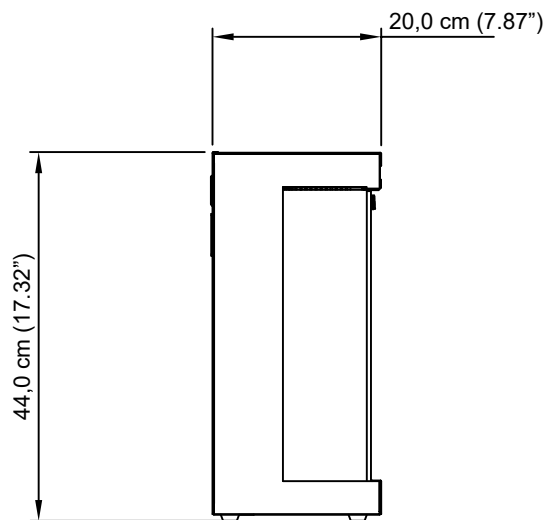

Zijaanzicht

Vooranzicht

Bovenaanzicht

Binnenmaat		Buitenmaat		Modelnummer
Breedte	106,7 cm	Breedte	106,7 cm	
Diepte	20,0 cm	Diepte	20,0 cm	
Hoogte	44,0 cm	Hoogte	44,0 cm	