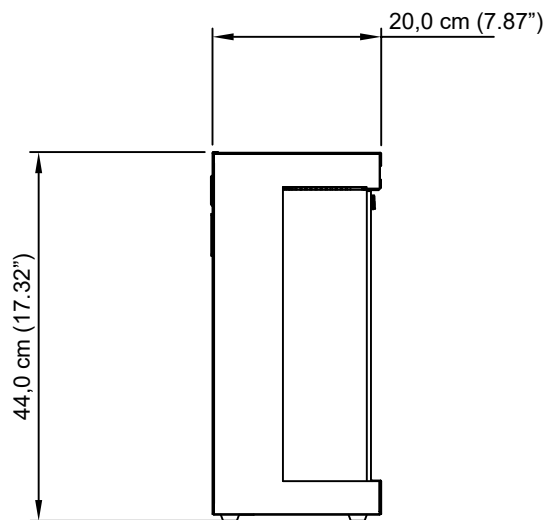

Zijaanzicht

Voorbeeld

Bovenaanzicht

Binnenmaat		Buitenmaat		Modelnummer
Breedte	152,4 cm	Breedte	152,4 cm	<b>VP-152</b>
Diepte	20,0 cm	Diepte	20,0 cm	
Hoogte	44,0 cm	Hoogte	44,0 cm	