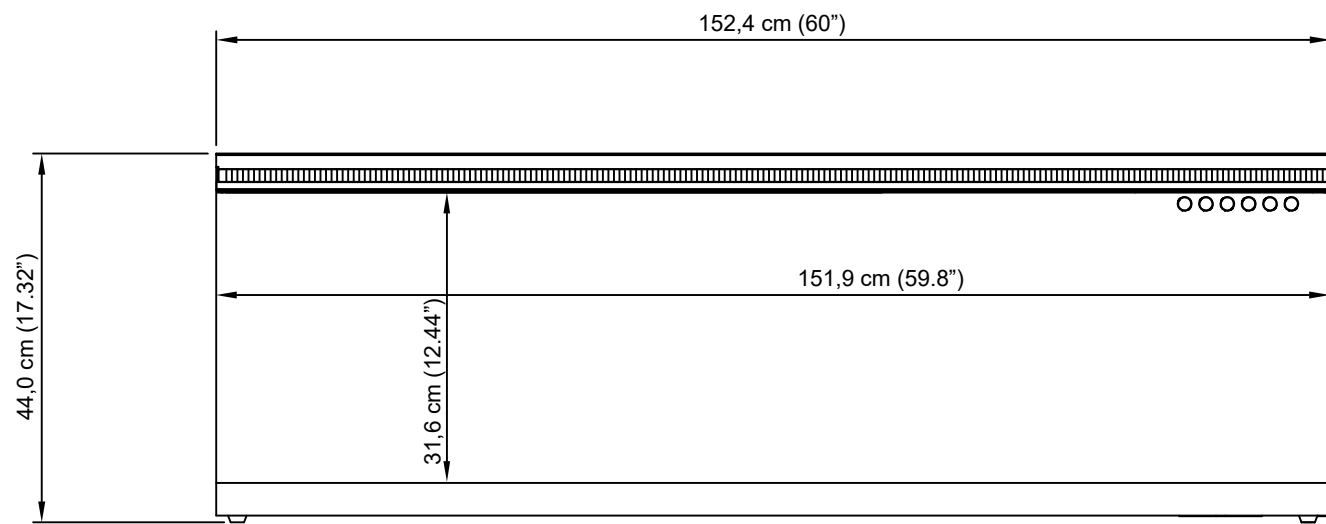

Zijaanzicht

Voorbeeld

Bovenaanzicht

Binnenmaat		Buitenmaat		Modelnummer
Breedte	152,4 cm	Breedte	152,4 cm	<b>VP-152</b>
Diepte	20,0 cm	Diepte	20,0 cm	
Hoogte	44,0 cm	Hoogte	44,0 cm	