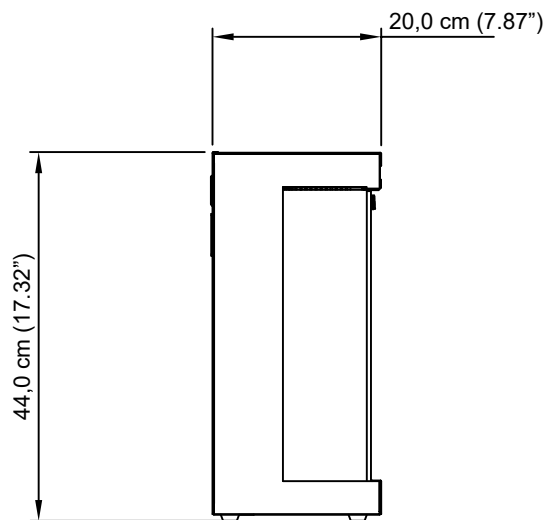

Zijaanzicht

Vooranzicht

Bovenaanzicht

Binnenmaat		Buitenmaat		Modelnummer
Breedte	165,1 cm	Breedte	165,1 cm	VP-165
Diepte	20,0 cm	Diepte	20,0 cm	
Hoogte	44,0 cm	Hoogte	44,0 cm	