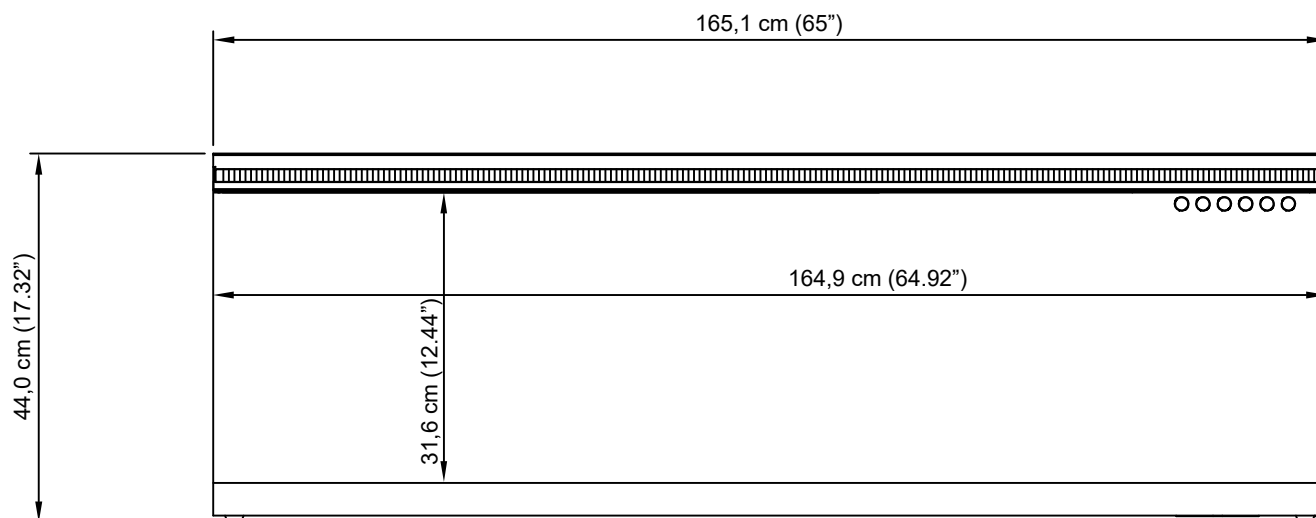

Zijaanzicht

Vooranzicht

Bovenaanzicht

Binnenmaat		Buitenmaat		Modelnummer
Breedte	165,1 cm	Breedte	165,1 cm	VP-165
Diepte	20,0 cm	Diepte	20,0 cm	
Hoogte	44,0 cm	Hoogte	44,0 cm	