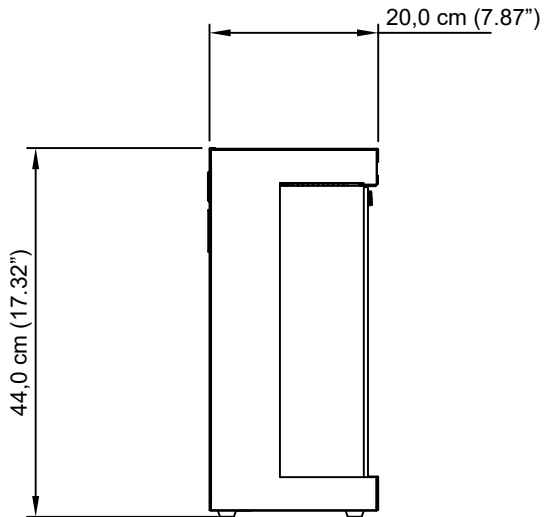

Zijaanzicht

Voorbeeld

Bovenaanzicht

Binnenmaat		Buitenmaat		Modelnummer
Breedte	91,4 cm	Breedte	91,4 cm	VP-91
Diepte	20,0 cm	Diepte	20,0 cm	
Hoogte	44,0 cm	Hoogte	44,0 cm	