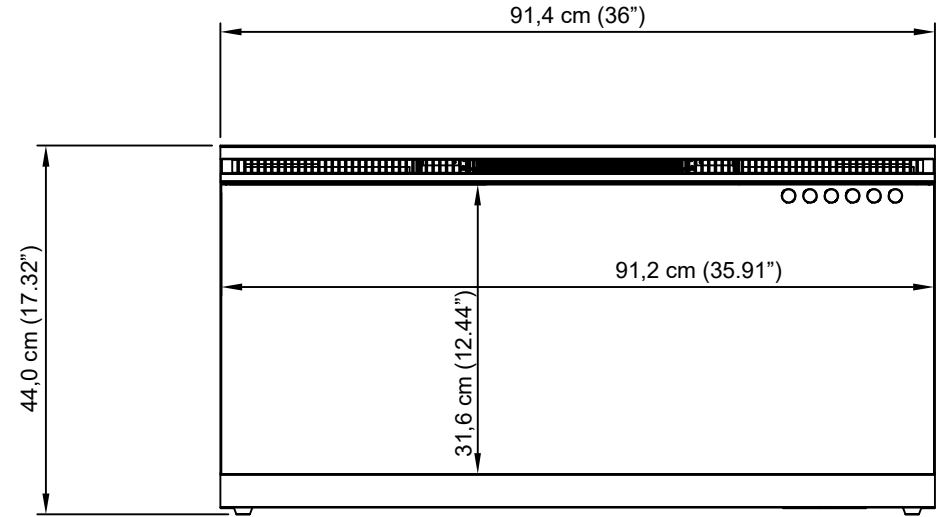

Zijaanzicht

Voorbeeld

Bovenaanzicht

Binnenmaat		Buitenmaat		Modelnummer
Breedte	91,4 cm	Breedte	91,4 cm	VP-91
Diepte	20,0 cm	Diepte	20,0 cm	
Hoogte	44,0 cm	Hoogte	44,0 cm	