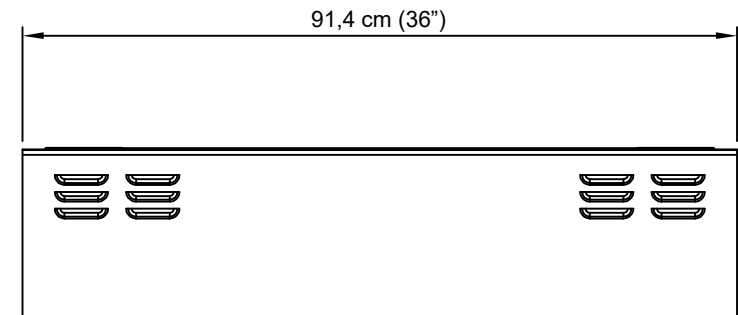

Zijaanzicht

Voorbeeld

Bovenaanzicht

Binnenmaat		Buitenmaat		Modelnummer
Breedte	91,4 cm	Breedte	91,4 cm	VP-91
Diepte	20,0 cm	Diepte	20,0 cm	
Hoogte	44,0 cm	Hoogte	44,0 cm	