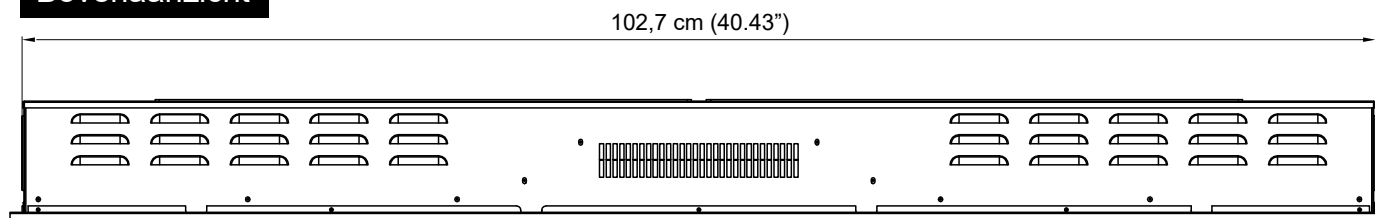

Zijaanzicht

Voorbeeld

Bovenaanzicht

Binnenmaat		Buitenmaat		Modelnummer
Breedte	102,7 cm	Breedte	106,0 cm	RP-106
Diepte	13,28 cm	Diepte	14,38 cm	
Hoogte	40,45 cm	Hoogte	43,3 cm	