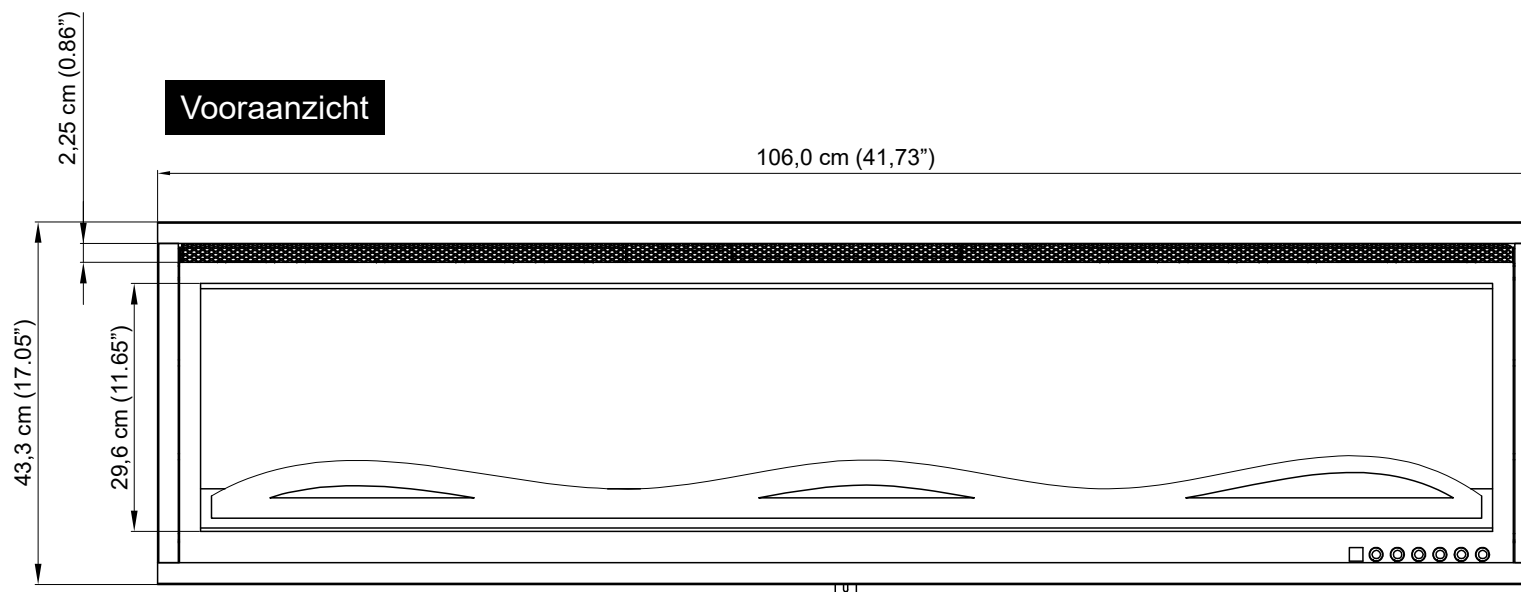

Zijaanzicht

Voorbeeld

Bovenaanzicht

Binnenmaat		Buitenmaat		Modelnummer
Breedte	102,7 cm	Breedte	106,0 cm	RP-106
Diepte	13,28 cm	Diepte	14,38 cm	
Hoogte	40,45 cm	Hoogte	43,3 cm	