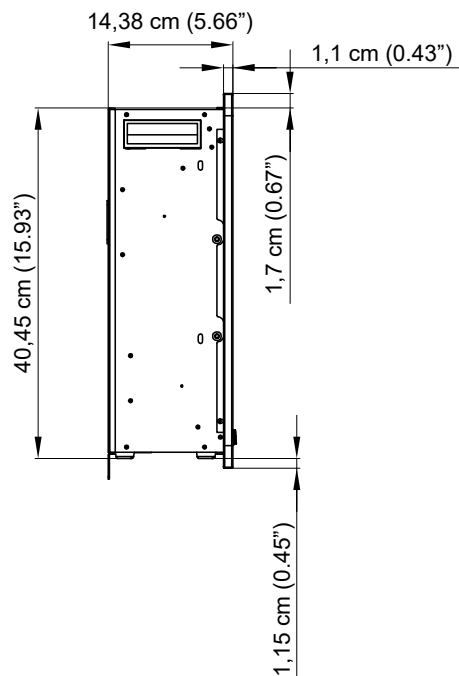

Zijaanzicht

Voorbeeld

Bovenaanzicht

Binnenmaat		Buitenmaat		Modelnummer
Breedte	102,7 cm	Breedte	106,0 cm	RP-106
Diepte	13,28 cm	Diepte	14,38 cm	
Hoogte	40,45 cm	Hoogte	43,3 cm	