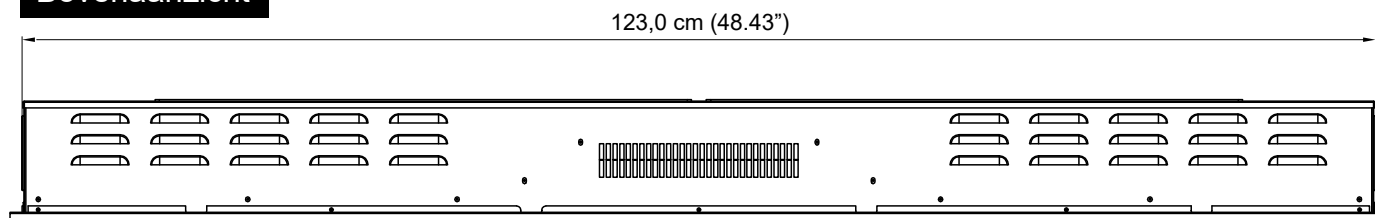

Zijaanzicht

Vooranzicht

Bovenaanzicht

Binnenmaat		Buitenmaat		Modelnummer
Breedte	123,0 cm	Breedte	126,3 cm	RP-128
Diepte	13,28 cm	Diepte	14,38 cm	
Hoogte	40,45 cm	Hoogte	43,3 cm	