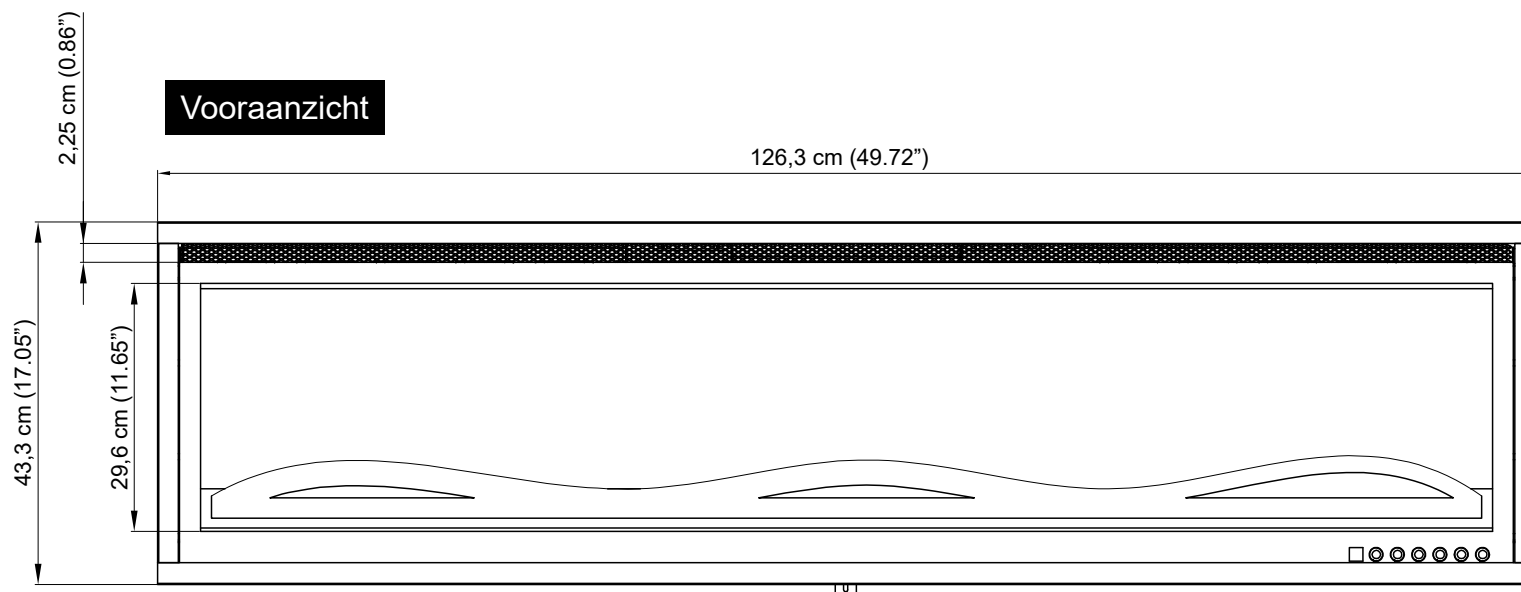

Zijaanzicht

Vooranzicht

Bovenaanzicht

Binnenmaat		Buitenmaat		Modelnummer
Breedte	123,0 cm	Breedte	126,3 cm	RP-128
Diepte	13,28 cm	Diepte	14,38 cm	
Hoogte	40,45 cm	Hoogte	43,3 cm	