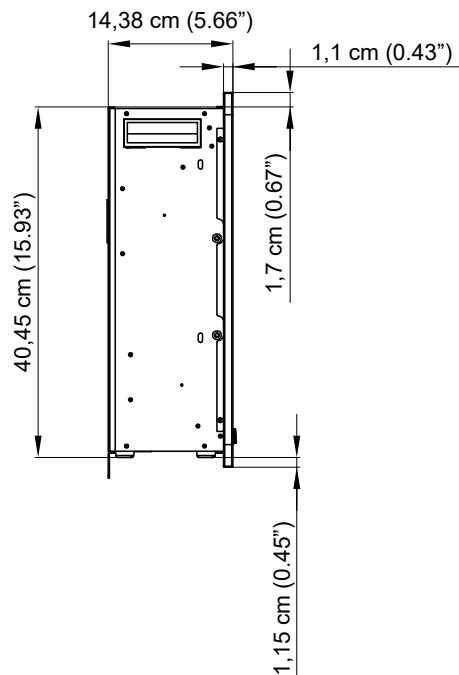

Zijaanzicht

Vooranzicht

Bovenaanzicht

Binnenmaat		Buitenmaat		Modelnummer
Breedte	123,0 cm	Breedte	126,3 cm	RP-128
Diepte	13,28 cm	Diepte	14,38 cm	
Hoogte	40,45 cm	Hoogte	43,3 cm	