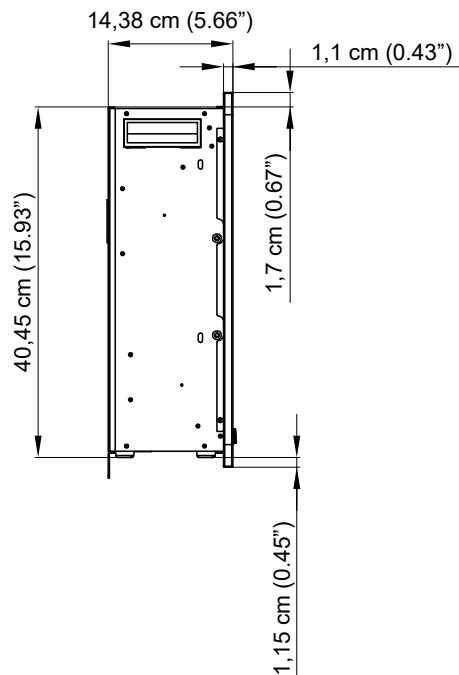

## Zijaanzicht

## Bovenaanzicht

Binnenmaat		Buitenmaat		Modelnummer
Breedte	148,7 cm	Breedte	152 cm	<b>RP-152</b>
Diepte	13,28 cm	Diepte	14,38 cm	
Hoogte	40,45 cm	Hoogte	43,3 cm	