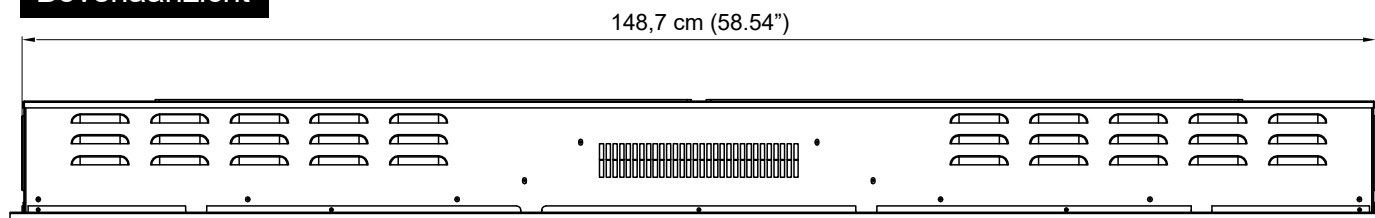

## Zijaanzicht

## Bovenaanzicht

Binnenmaat		Buitenmaat		Modelnummer
Breedte	148,7 cm	Breedte	152 cm	<b>RP-152</b>
Diepte	13,28 cm	Diepte	14,38 cm	
Hoogte	40,45 cm	Hoogte	43,3 cm	