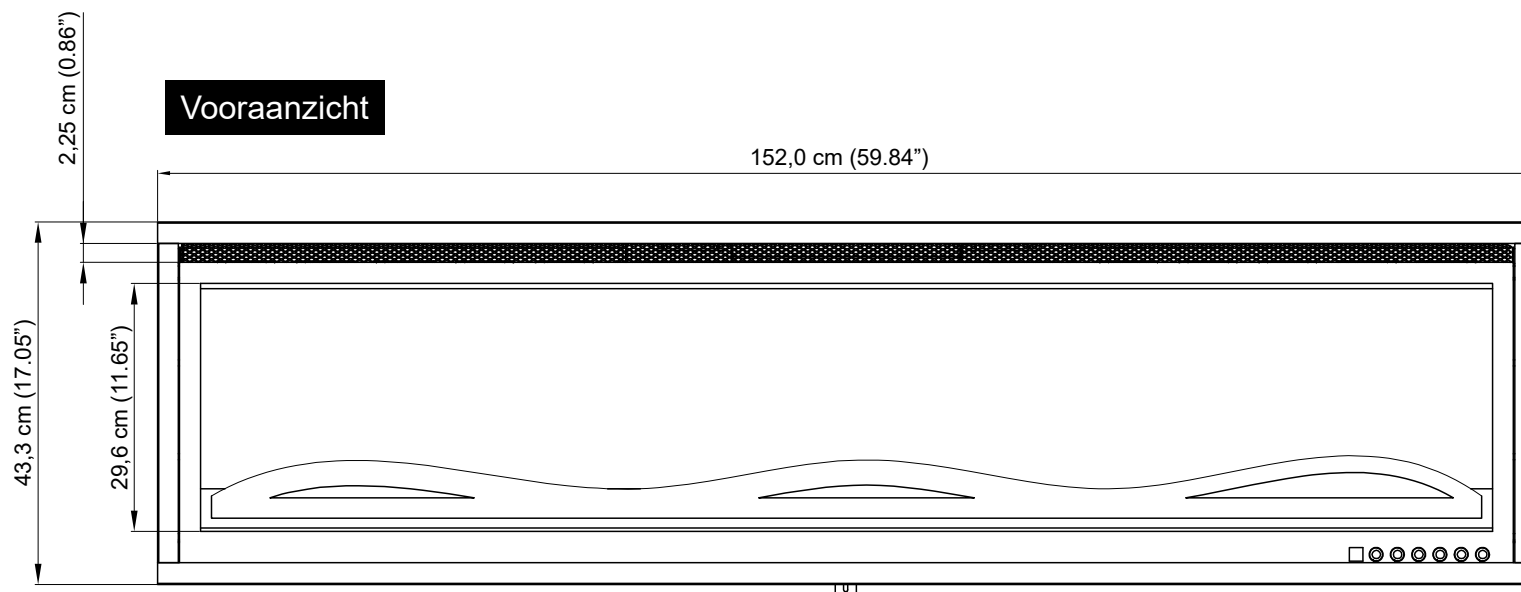

## Zijaanzicht

## Bovenaanzicht

Binnenmaat		Buitenmaat		Modelnummer
Breedte	148,7 cm	Breedte	152 cm	<b>RP-152</b>
Diepte	13,28 cm	Diepte	14,38 cm	
Hoogte	40,45 cm	Hoogte	43,3 cm	