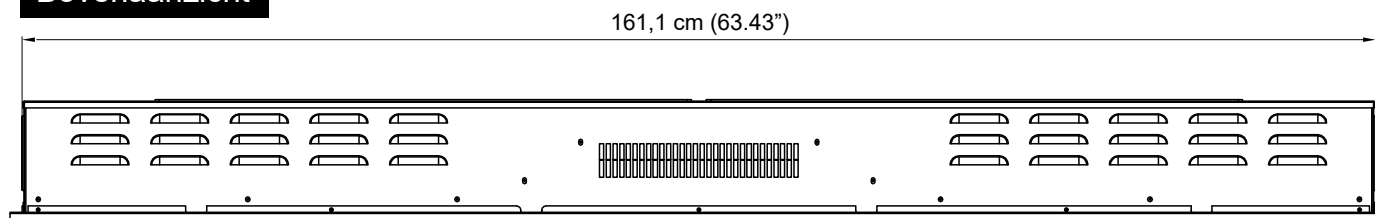

Zijaanzicht

Voorraanzicht

Bovenaanzicht

Binnenmaat		Buitenmaat		Modelnummer
Breedte	161,1 cm	Breedte	164,4 cm	RP-165
Diepte	13,28 cm	Diepte	14,38 cm	
Hoogte	40,45 cm	Hoogte	43,3 cm	