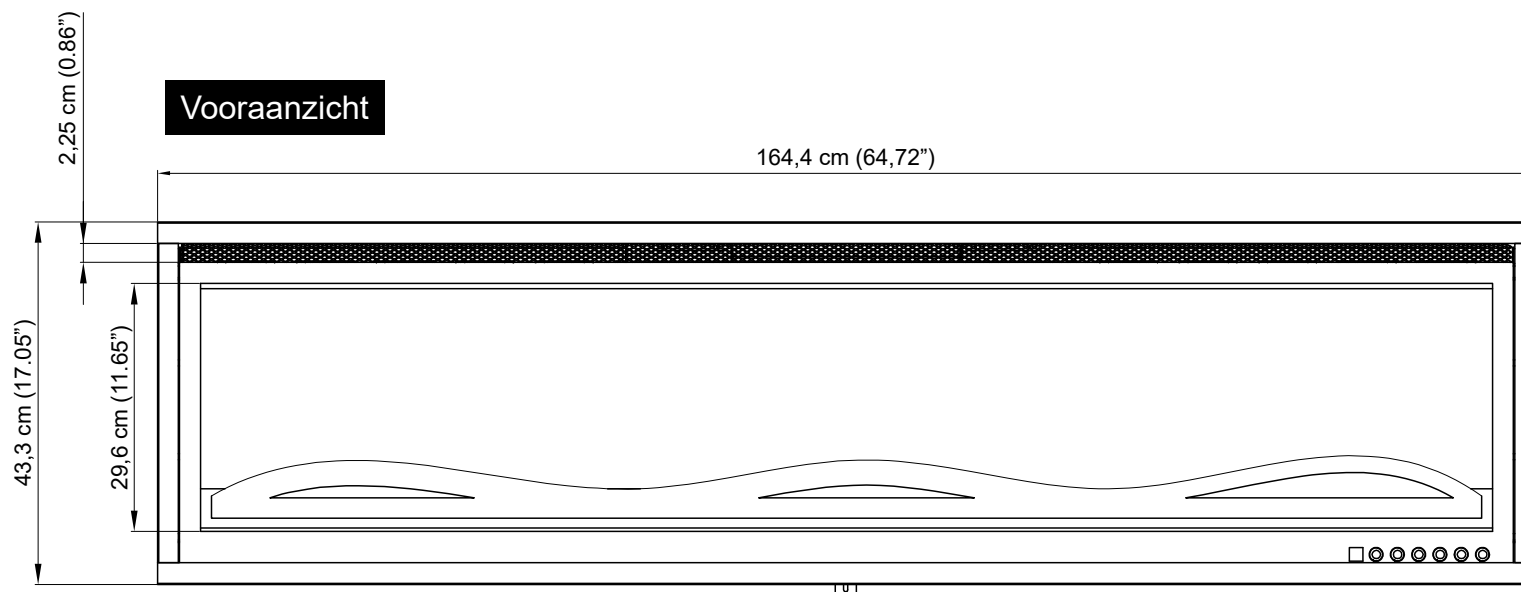

Zijaanzicht

Voorraanzicht

Bovenaanzicht

Binnenmaat		Buitenmaat		Modelnummer
Breedte	161,1 cm	Breedte	164,4 cm	RP-165
Diepte	13,28 cm	Diepte	14,38 cm	
Hoogte	40,45 cm	Hoogte	43,3 cm	