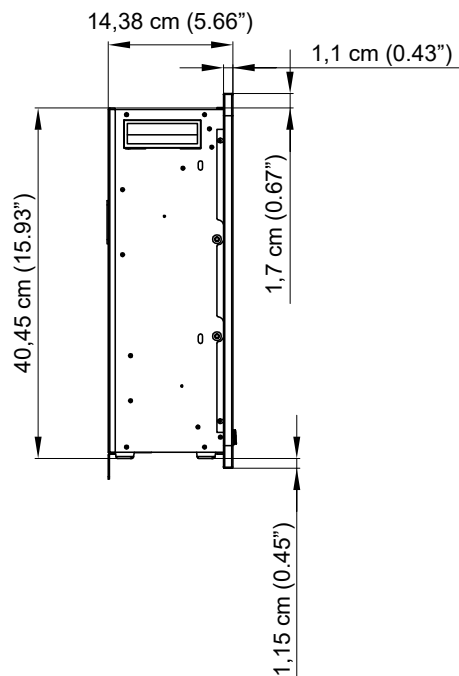

Zijaanzicht

Voorraanzicht

Bovenaanzicht

Binnenmaat		Buitenmaat		Modelnummer
Breedte	161,1 cm	Breedte	164,4 cm	RP-165
Diepte	13,28 cm	Diepte	14,38 cm	
Hoogte	40,45 cm	Hoogte	43,3 cm	