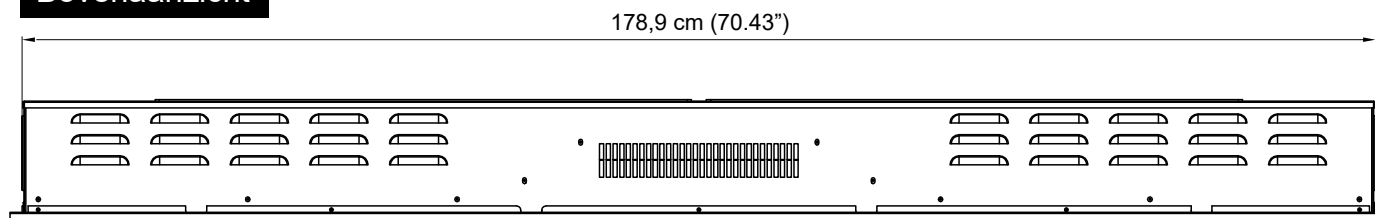

Zijaanzicht

Vooranzicht

Bovenaanzicht

Binnenmaat		Buitenmaat		Modelnummer
Breedte	178,9 cm	Breedte	182,2 cm	RP-182
Diepte	13,28 cm	Diepte	14,38 cm	
Hoogte	40,45 cm	Hoogte	43,3 cm	