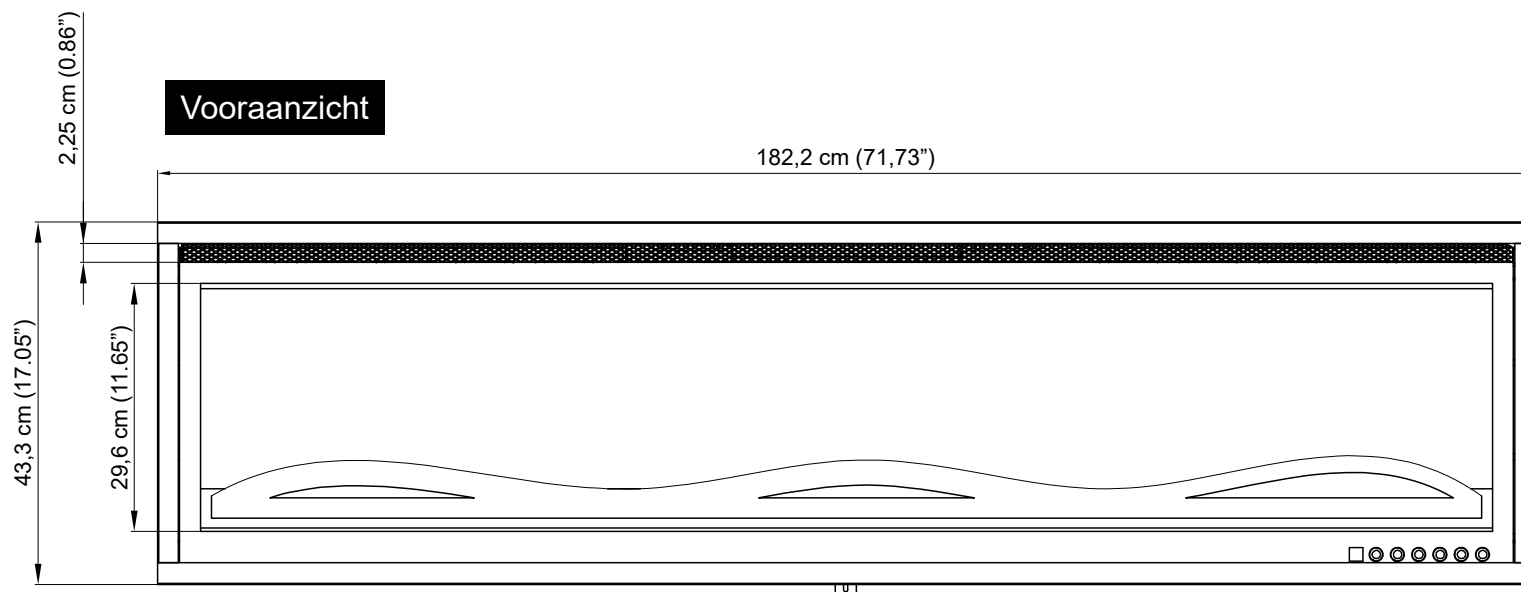

Zijaanzicht

Vooranzicht

Bovenaanzicht

Binnenmaat		Buitenmaat		Modelnummer
Breedte	178,9 cm	Breedte	182,2 cm	RP-182
Diepte	13,28 cm	Diepte	14,38 cm	
Hoogte	40,45 cm	Hoogte	43,3 cm	