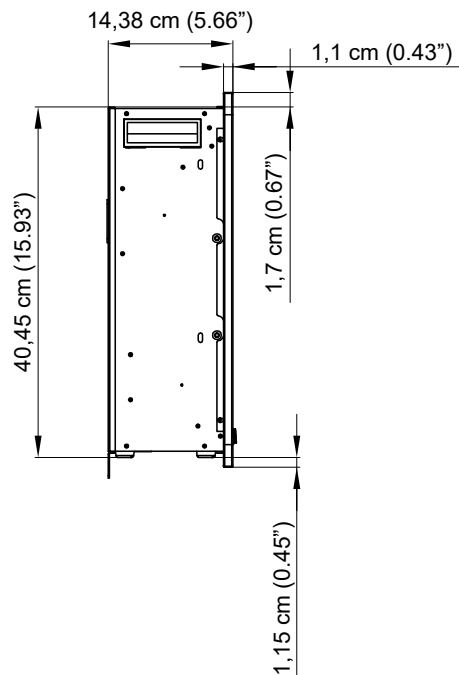

Zijaanzicht

Vooranzicht

Bovenaanzicht

Binnenmaat		Buitenmaat		Modelnummer
Breedte	178,9 cm	Breedte	182,2 cm	RP-182
Diepte	13,28 cm	Diepte	14,38 cm	
Hoogte	40,45 cm	Hoogte	43,3 cm	