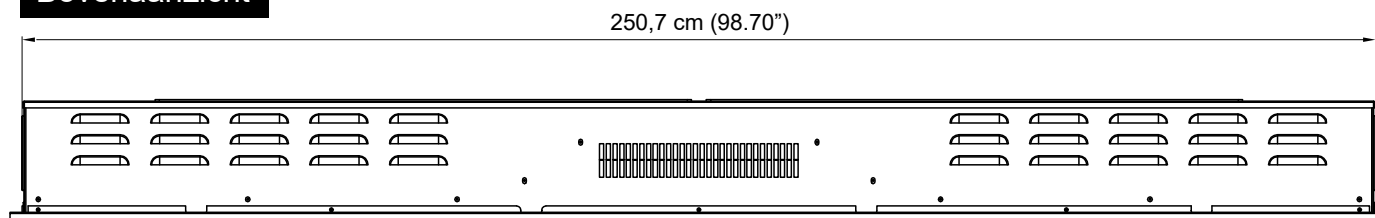

Zijaanzicht

Voorbeeld

Bovenaanzicht

Binnenmaat		Buitenmaat		Modelnummer
Breedte	250,7 cm	Breedte	254,0 cm	RP-254
Diepte	13,28 cm	Diepte	14,38 cm	
Hoogte	40,45 cm	Hoogte	43,3 cm	