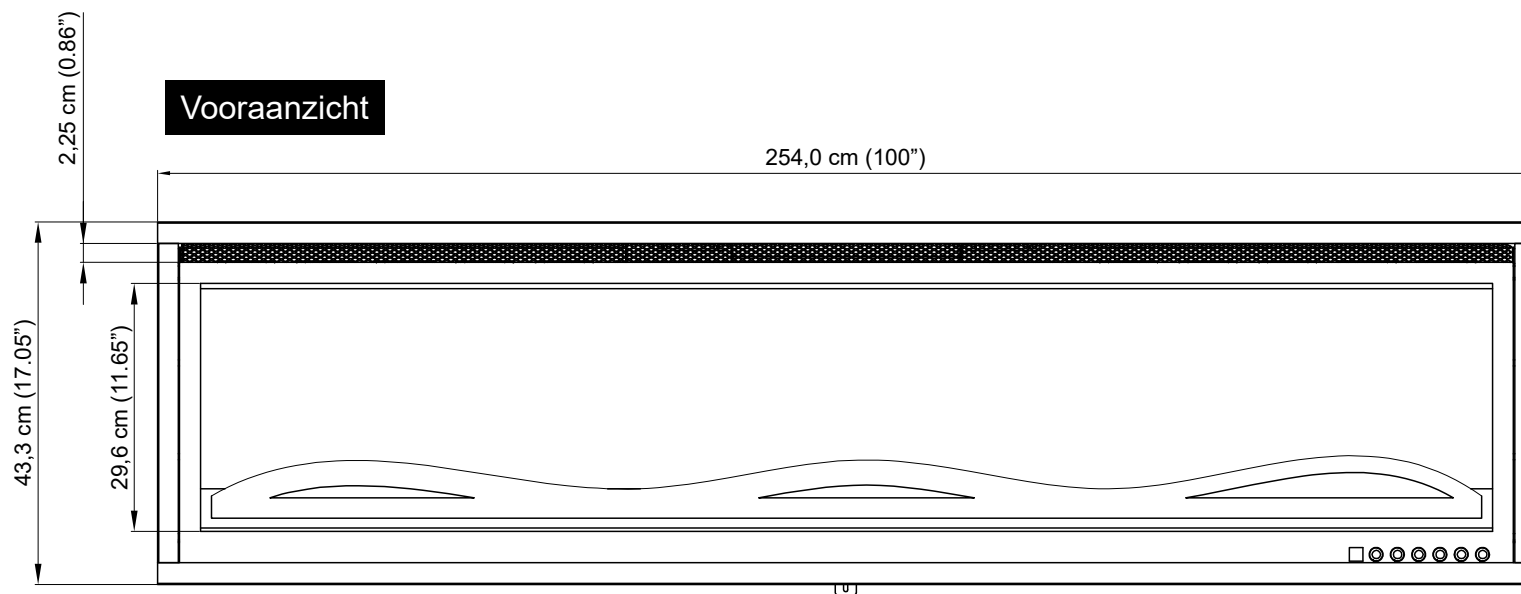

Zijaanzicht

Voorbeeld

Bovenaanzicht

Binnenmaat		Buitenmaat		Modelnummer
Breedte	250,7 cm	Breedte	254,0 cm	RP-254
Diepte	13,28 cm	Diepte	14,38 cm	
Hoogte	40,45 cm	Hoogte	43,3 cm	