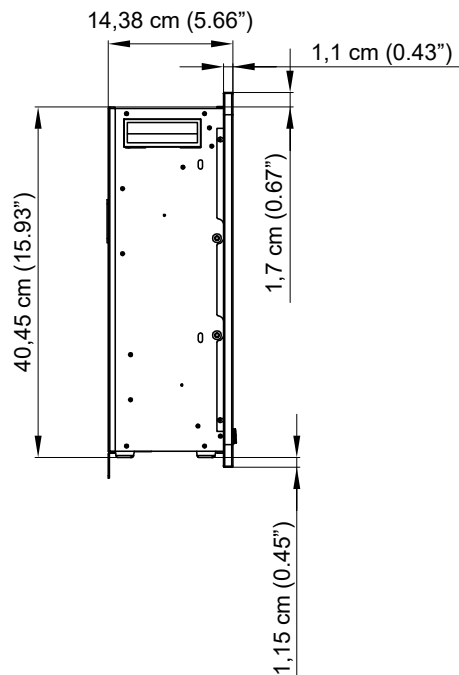

Zijaanzicht

Voorbeeld

Bovenaanzicht

Binnenmaat		Buitenmaat		Modelnummer
Breedte	250,7 cm	Breedte	254,0 cm	RP-254
Diepte	13,28 cm	Diepte	14,38 cm	
Hoogte	40,45 cm	Hoogte	43,3 cm	